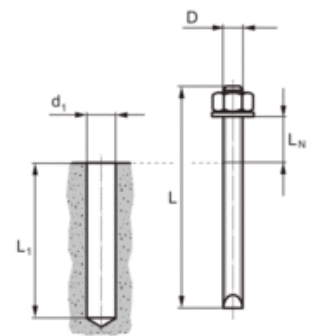

Technisches Datenblatt

Gewindestangen ohne 6-kant RGM24

Artikel Nr.
9.43248

Für besonders zugfeste Bodenverankerung in Verbindung mit der Mörtelpatrone Typ RM 24.

Artikelinformationen	
Typ	RGM24
Bezeichnung	Gewindestangen ohne 6-kant
Artikel Nr.	9.43248
Oberflächenbehandlung	verzinkt blau

Typenabbildung

Technische Daten		Abmessungen	
Gewicht [kg]	1.1	Länge L [mm]	300
		Länge L ₁ [mm]	210
		Nutzlänge L _N [mm]	65
		Durchmesser D [mm]	M24
		Innendurchmesser d ₁ [mm]	28

Massskizze

Nützliche Hinweise

Andere Gewindelängen auf Anfrage.

Zubehör

	Mörtelpatronen RM	weiter
--	-------------------	------------------------

Lieferumfang

Bezeichnung	Typ	Artikel Nr.	Menge
 Gewindestangen ohne 6-kant	RGM 24 x 300 mm	9.43248	1
 Muttern verzinkt 0.8d	M 24	9.18024	2
 U-Scheiben verzinkt	M 24	9.14024	1