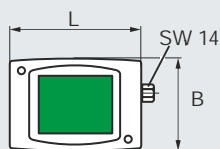

Installation libre