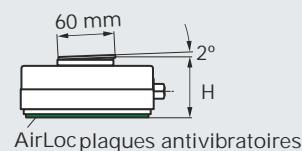

Avec trou fileté pour la fixation, Enfichable