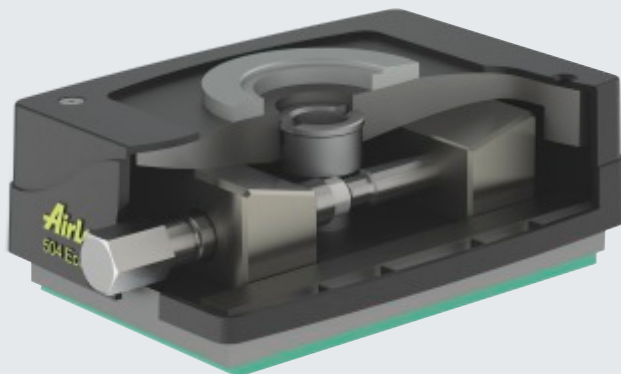

Le patin de mise à niveau de précision EcoFixx se distingue par les qualités suivantes:

- Conception de flexibilité maximale - Patin très compact pour l'installation dans des machines avec espace limité
- Version disponibles pour installation libre, fixe (avec trous filetés pour la fixation) ou enfichable
- Parties mobiles sont protégées contre les salissures
- Nivellement très rapide et précis
- Nivellement à faible dépense d'énergie sous charge maximale
- Calotte robuste standard pour installations à très faible torsion sur des sols irréguliers et/ou supports de machine non préparés pour compenser des différences angulaires jusqu'à 2°
- A combiner avec toutes les plaques antivibratoires AirLoc

Demandez notre catalogue AirLoc gratuit!

Couleur
Noir RAL 9005

EcoFixx dispose d'un système de nivellement compact et protégé contre les salissures. Cela permet un nivellement rapide et précis.

Données techniques

	N° de réf.	Charge daN	H mm	L mm	B mm	d₁ mm	Nivelage mm	Couple Nm
504-VRC/NG	1.30504.62	1750	63					5
504-VRC/NE	1.30504.60	4000	51	136	97		+/- 3.5	15
504-VRC/NK	1.30504.65	4000	63					15

504.1-VRKC/716	1.36504.56	1750	64			M12		5
504.1-VRKC/902	1.36504.59	4000	51	136	97	+	+/- 3.5	15
504.1-VRKC/915	1.36504.65	4000	64			M16		15

504.6-VRKCS/715	1.53504-6.57	1750	67			M12		5
504.6-VRKCS/902	1.53504-6.59	4000	54	136	97	+	+/- 3.5	15
504.6-VRKCS/915	1.53504-6.65	4000	67			M16		15

AirLoc SA
Industriestrasse 2, CH-8618 Oetwil am See
Téléphone +41 44 929 77 00, Télécopie +41 44 929 77 10
www.airloc.com, contact@airloc.com

Partenaire commercial
Vous trouverez des informations sur nos partenaires dans le monde entier sur notre site Internet www.airloc.com.

Toutes les informations et les recommandations sont fournies d'après nos connaissances les plus récentes et ne garantissent en aucun cas les caractéristiques ni n'exemptent l'utilisateur d'effectuer ses propres contrôles, notamment du point de vue de la protection légale des tiers. Sous réserve de modifications techniques.