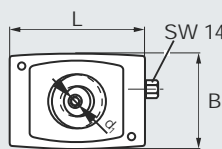

Avec trou fileté pour la fixation, Enfichable