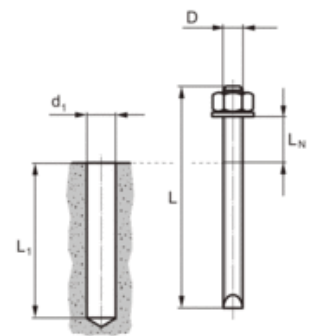

Scheda tecnica

Aste filettate RGM24

N. articolo
9.43248

Per l'ancoraggio molto forte alla terra col tassello d'ancoraggio chimico tipo RM 24.

Informazioni sull'articolo		Dimensioni	
Tipo	RGM24	Lunghezza L [mm]	300
Nome	Aste filettate	Lunghezza L ₁ [mm]	210
N. articolo	9.43248	Lunghezza utile L _N [mm]	65
Trattamento della superficie	blu zincato	Diametro D [mm]	M24
Caratteristiche tecniche		Diametro interno d ₁ [mm]	28
Peso [kg]	1.1		

Illustrazione del tipo

Schizzo quotato

Commenti utili

Altre lunghezze di filetto su richiesta.

Accessori

	Capsule xxxxx RM	dettagli
--	------------------	--------------------------

incluso

Nome	Tipo	N. articolo	Quantità
 Aste filettate	RGM 24 x 300 mm	9.43248	1
 Dadi zincati 0.8d	M 24	9.18024	2
 Rondelle zincate	M 24	9.14024	1